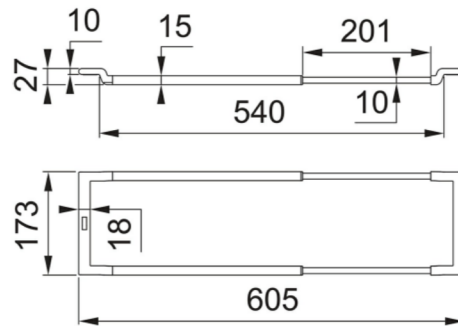

Zubehör Set 3 | 112.0655.483

PRODUKTFAMILIE : Küchenzubehör | PRODUKTSERIE : ALL-IN | MODELL : Zubehör Set 3

ALL-IN unser neues flexibel einsetzbares Zubehör, welches sich für fast alle Franke Modelle eignet.

Dabei ermöglichen teleskopierbare Schienen den vielseitigen Einsatz auf Becken und Spülen von 340mm bis 540mm.

Inhalt Set 3: mit teleskopierbarer Schiene, Schneidbrett Bambus, Abtropfbecken groß Kunststoff sanitized, Abtropfmatte Silikon

So verwandeln sich Spülen und Becken im Handumdrehen in multifunktionale Arbeitsplätze. Die Komponenten sind perfekt aufeinander abgestimmt und hochwertig verarbeitet.

TECHNISCHE DATEN

All In prepare	yes
All in clean	yes
All in cook	yes
Online Shop	Jetzt kaufen